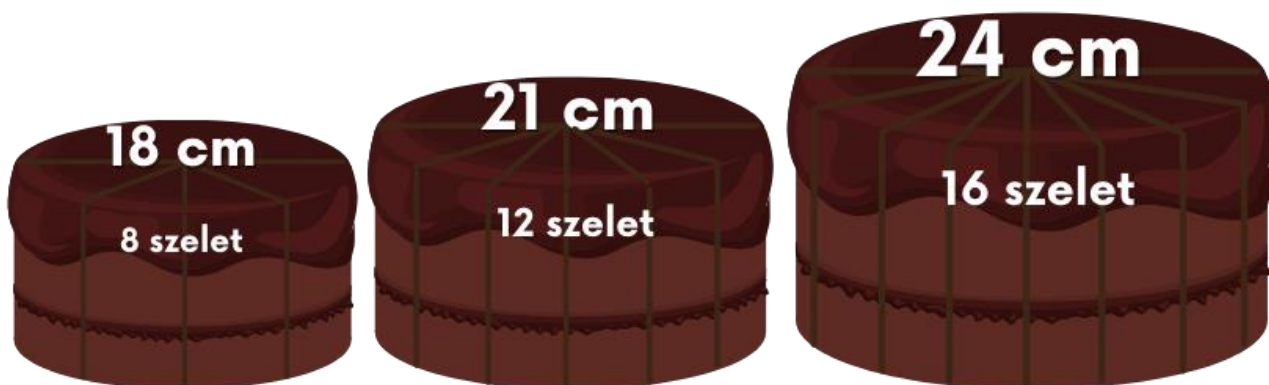

Fényképes torta leadási segédlet

Rendelés leadása, és kép megküldése: info@gasztromuhely.hu

A kép paraméterei:

- Ideális képméret: minimum: 1024x768px,
- Ideális formátum: jpeg vagy png

Kör torta méretek:

Szögletes torta méretek:

Rendelés leadása, és kép megküldése: info@gasztromuhely.hu

GMM Partner Kft. | 3515 Miskolc-Egyetemváros Pf 40. | www.gasztromuhely.hu