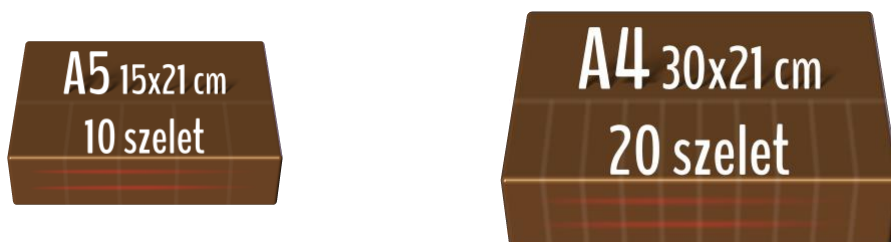

Fényképes torta leadási segédlet

Rendelés leadása, és kép megküldése: info@gasztromuhely.hu

A kép paraméterei:

- Ideális képméret: minimum: 1024x768px,
- Ideális formátum: jpeg vagy png

Kör torta méretek:

Szögletes torta méretek:

Rendelés leadása, és kép megküldése: info@gasztromuhely.hu

GMM Partner Kft. | 3515 Miskolc-Egyetemváros Pf 40. | www.gasztromuhely.hu